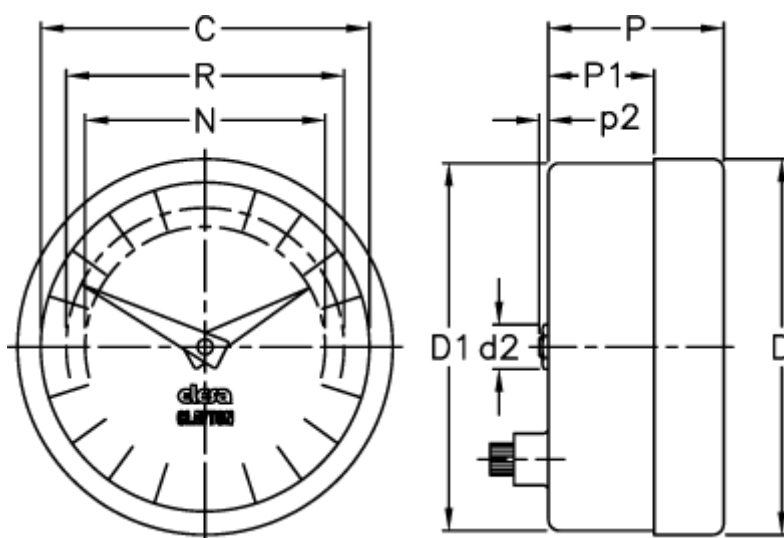

Varenummer: 2307024994
Beskrivelse: E+G Indikator
PA05-0004-D

Mål

C = 102

R = 89

D = 112.7

D1 = 111.0

d2 = 8

N = 76

P = 32

P1 = 18.8

p2 = 1.0